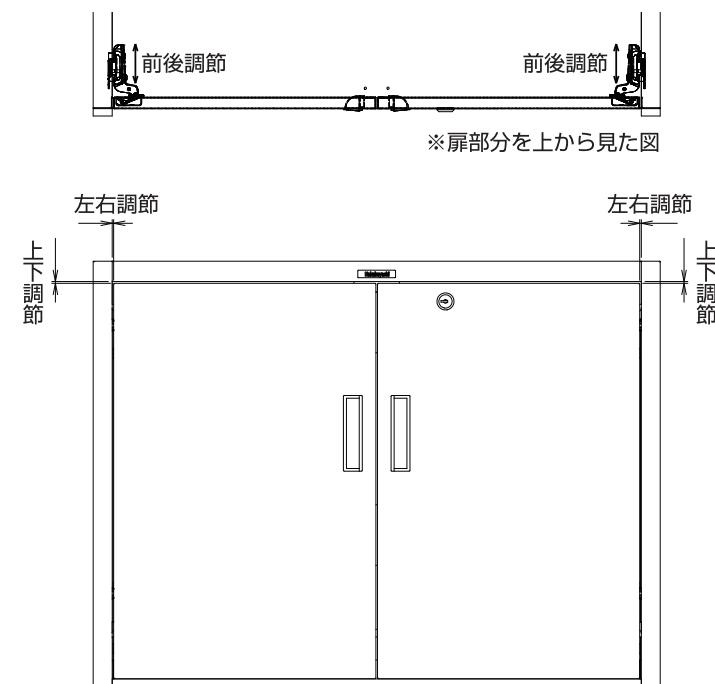

扉パネル調節の詳細

- ●前後調節
  前後調節ネジを緩め、扉を前後に動かし適切な位置でネジを締め付けます。
- ●左右調節
  左右調節ネジを右に回すとスキマが大きくなり、左に回すと小さくなります。
- ●上下調節
  上下調節ネジを緩め、扉を上下に動かし適切な位置でネジを締め付けます。
- ●傾き調節
  左右調節ネジを左右に回して行います。調節は前後・上下調節ネジを締めたまま行います。