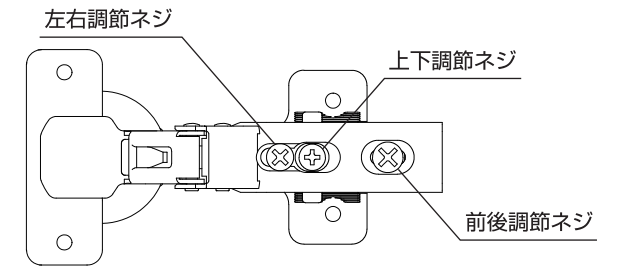

扉パネル調節の詳細

- ●前後調節
  前後調節ネジを緩め、扉を前後に動かし適切な位置でネジを締め付けます。
- ●左右調節
  左右調節ネジを右に回すとスキマが大きくなり、左に回すと小さくなります。
- ●上下調節
  上下調節ネジを緩め、扉を上下に動かし適切な位置でネジを締め付けます。
- ●傾き調節
  左右調節ネジを左右に回して行います。調節は前後・上下調節ネジを締めたまま行います。