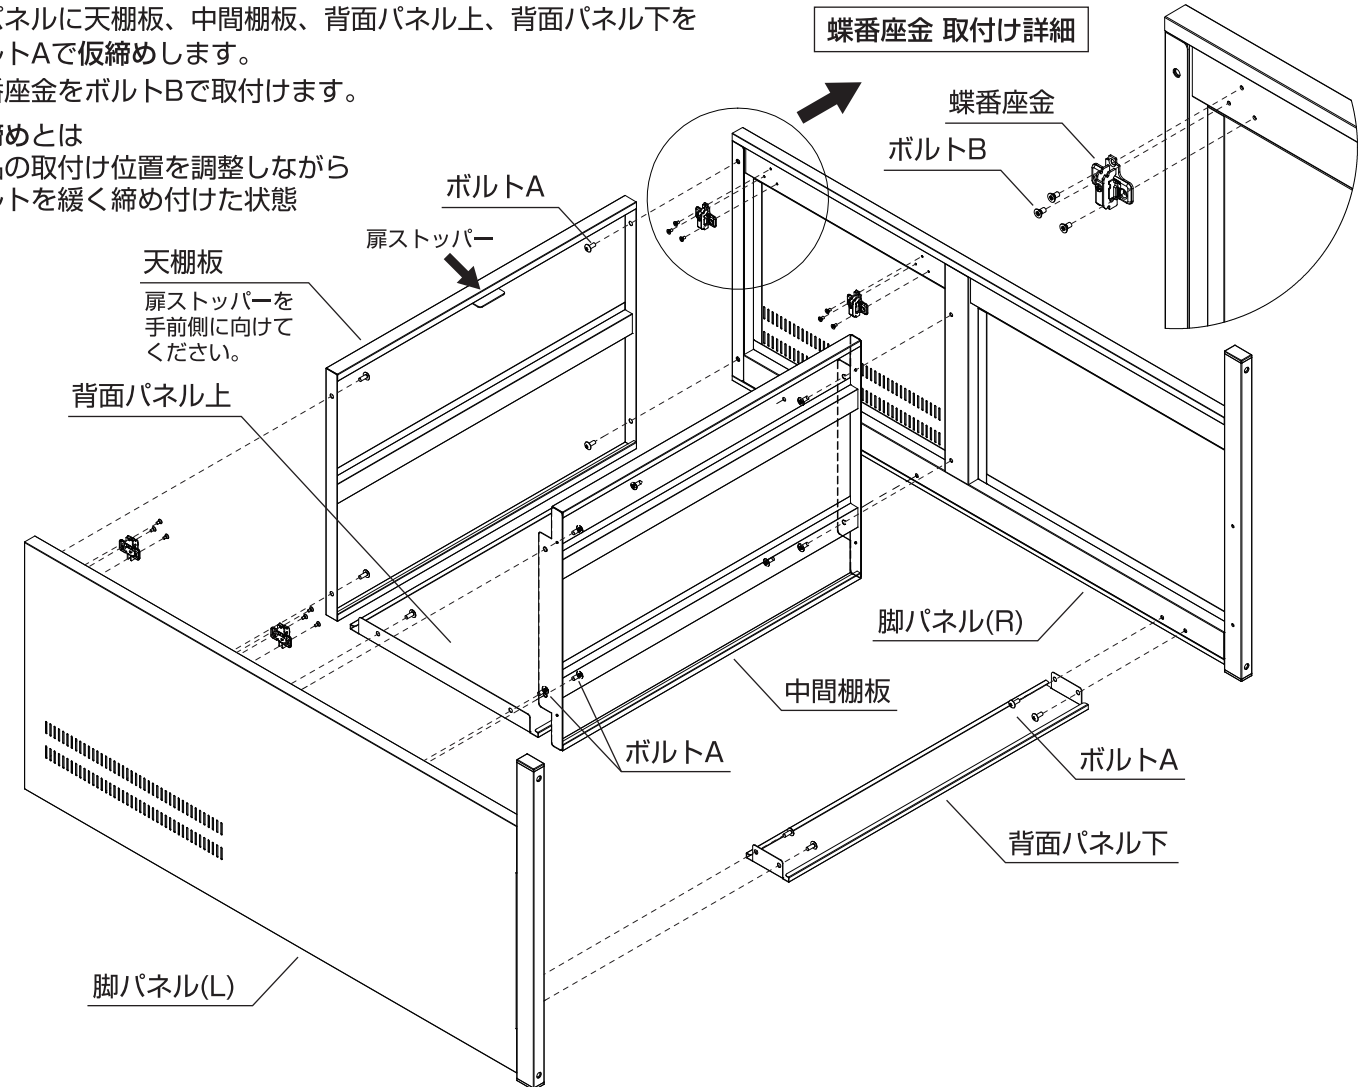

組立説明書

品名
セキュリティパソコンラック

品番
PSS-001

このたびは、弊社製品をお買いあげいただきましてまことにありがとうございます。

- ●組立作業は2人以上で行いますと、短時間で容易に組み立てることができます。また、組み立て中の転倒など事故防止にもなります。
- ●部品の角や端部にご注意ください。手袋をはめて頂くとより安全に作業できます。
- ●この説明書は大切に保管し、必要な時にお読みください。

1. 部品の確認

組立てる前に、部品を確認してください。

部品明細					
部品形状/名称	個数	部品形状/名称	個数	部品形状/名称	個数
 脚パネルL, R	各1	 扉パネルR, L	各1	 蝶番座金	4
				 蝶番本体	4
		 天棚板	1	 キャスター ストッパー付き	2
 中間棚板	1	 下段棚板	1	 キャスター ストッパー無し	2
				 ワッシャ	4
 背面パネル上	1	 背面パネル下	1	 鍵	1
				 ボルトA M6×15	20
				 ボルトB M4×10	20

●ご用意ください

手袋

… スチール製部品がございますので、組み立ての際は必ず着用してください。

プラスドライバー

… ボルトの仮締めと締め付けに使用します。

2. 組立方法

1. 本体の組立て

- ・脚パネルに天棚板、中間棚板、背面パネル上、背面パネル下をボルトAで仮締めします。
- ・蝶番座金をボルトBで取付けます。

※仮締めとは
部品の取付け位置を調整しながらボルトを緩く締め付けた状態