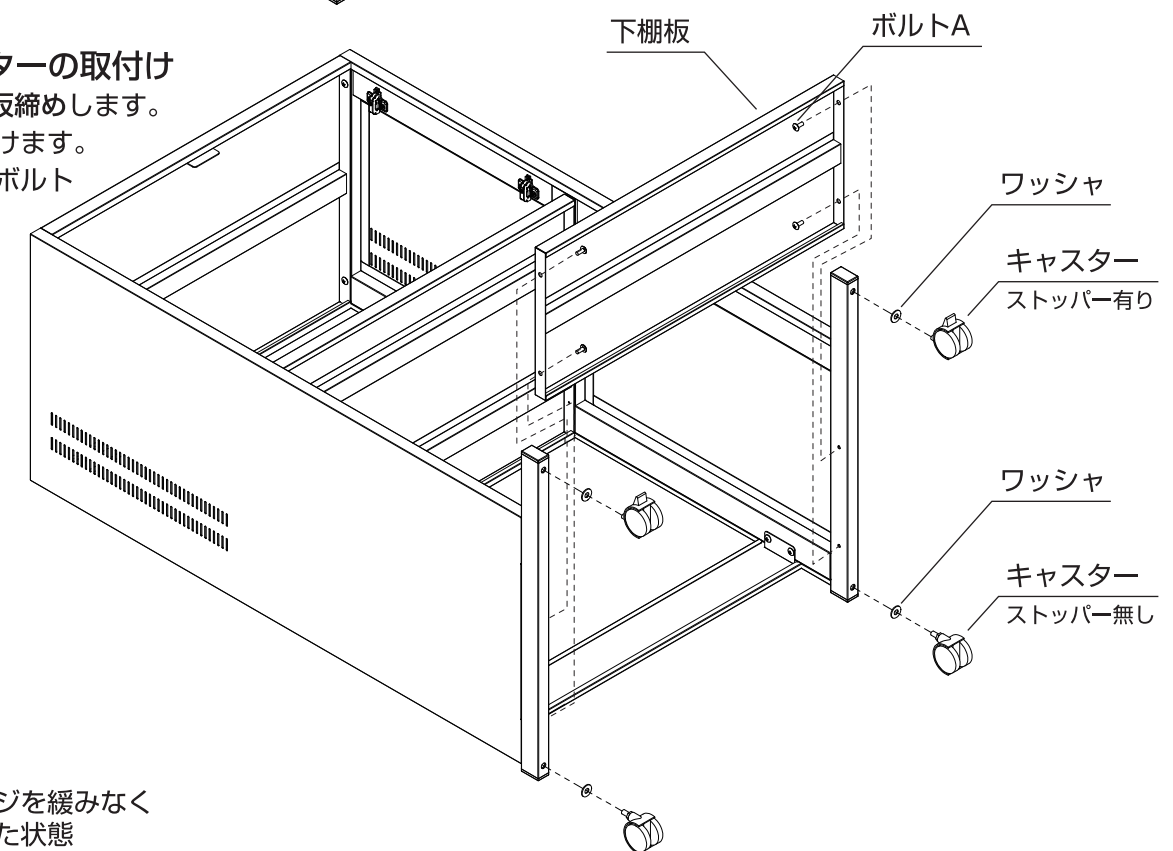

2. 下棚板、キャスターの取付け

- ・下棚板をボルトAで仮締めします。
- ・キャスターを取り付けます。
- ・これまで仮締めしたボルトを本締めします。

※本締めとは
仮締めされているネジを緩みなくしっかりと締め付けた状態