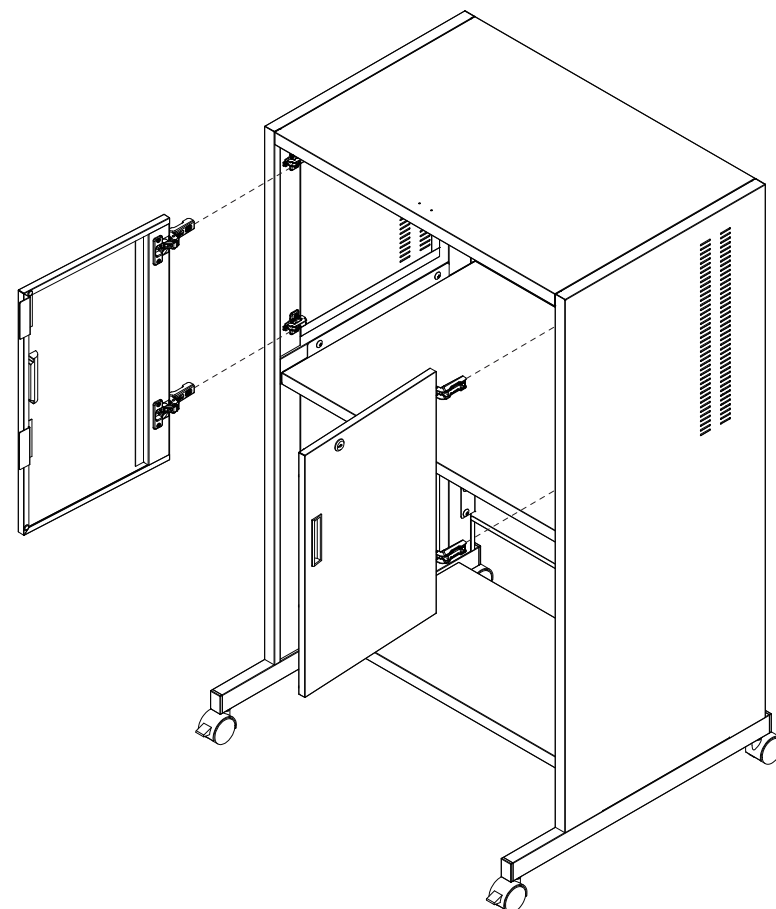

### 4.扉の取付け

- ・蝶番座金に蝶番本体をはめ込んで、扉パネルを本体に取り付けます。

#### 蝶番のはめ込み詳細

- ・蝶番本体軸①を蝶番座金の凹部①にはめ込んでから、蝶番本体軸②を蝶番座金の凹部②にはめ込みます。

- ・『カチッ!』と音がするまではめ込みます。

- ・蝶番本体を外す時は図の○印部分を押し込みます。

### 5.扉パネルの調節

- ・蝶番の調節ネジをプラスドライバーで調節する事で、扉パネルの上下、左右、前後方向及び傾きの調節が可能です。