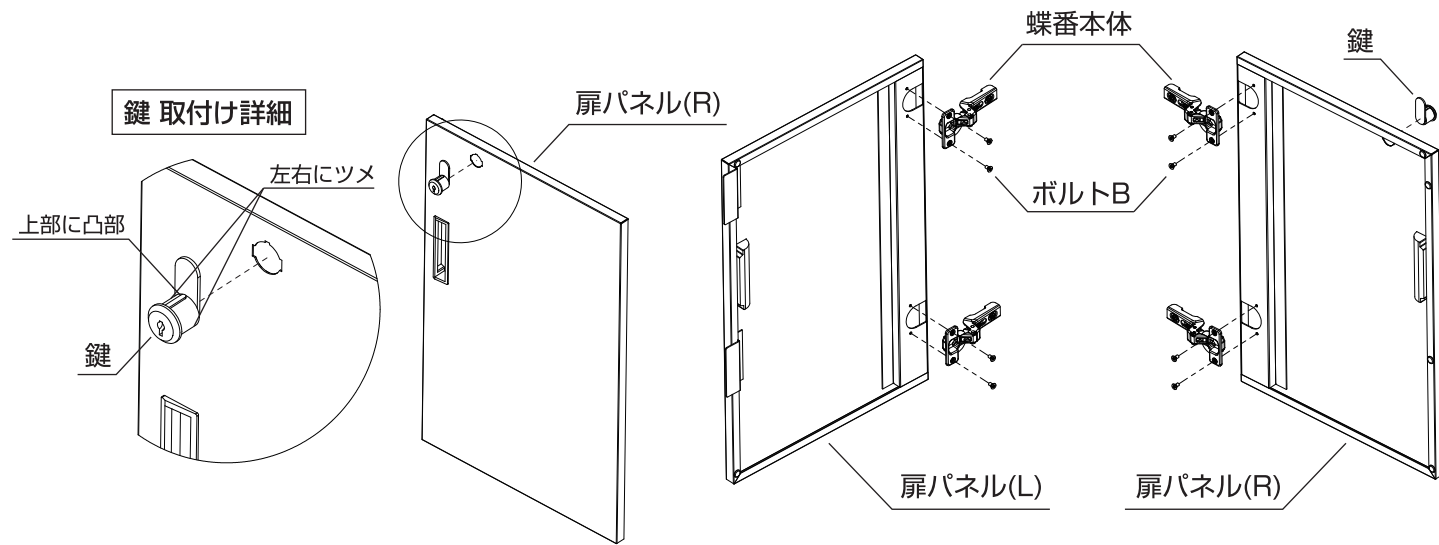

3.扉の組立て

- ・扉パネル(R)に鍵を取り付けます。
- ・扉パネルに蝶番本体をボルトBで取り付けます。

4.扉の取付け

- ・蝶番座金に蝶番本体をはめ込んで、扉パネルを本体に取り付けます。