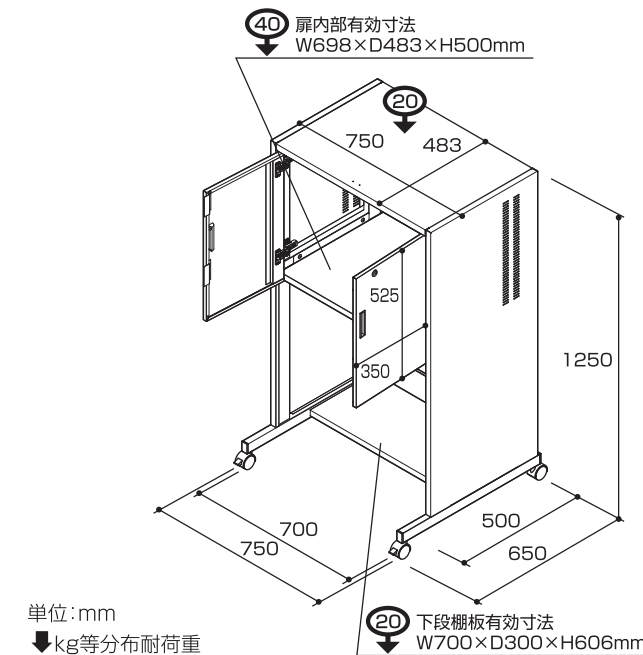

3.主な寸法と仕様

単位:mm
↓kg等分布耐荷重

セキュリティパソコンラック PSS-001

- ●本体寸法:W750×D650×H1250mm
- ●材質:本体/スチール 粉体焼付塗装

ナカバヤシ株式会社

〒174-8602 東京都板橋区東坂下2丁目5-1 商品に関するお問い合わせはサポートセンターまで 受付時間
〒536-0005 大阪市城東区中央2丁目1-23 ☎0120-166779 10:00~12:00/13:00~17:00

土曜・日曜・祝日と年末年始・夏期休暇などの弊社の休日は「休み」です。 <https://www.nakabayashi.co.jp/> 各種ダウンロードサービスのお問い合わせは上記HPで承ります。