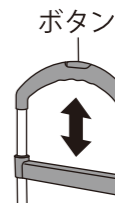

組み立て方

- ① フレームの荷台をおろします。
- ② 袋をハンドルの上から通します。
- ③ 底板を倒して底に敷き、枠を袋口に差し込み、面ファスナーで止めます。
- ④ 袋の後ろのフックはフレームの下からベルトを通して引っ張り出します。

■フック
袋の中に何も入れない状態で、お店のショッピングカートに取り付けできます。

タイヤの脱着

ツマミを中心に向かって引くとタイヤを軸から脱着できます。

ハンドルの高さ調整(3段階)

ボタンを押すと高さが調節できます。伸ばした状態でご使用ください。ハンドルが固定された事を確認してからご使用ください。

注意 使用できないショッピングカートもあります。必ず取り付ける箇所が重さに耐える事を確認してから使用してください。
袋の中に荷物が入った状態で使用しないでください。

主な仕様

本体寸法：W355×D310×H760/870/1015mm (袋寸法：W320×D220×H490mm) 本体重量：1.8kg 耐荷重：10kg まで
材質：フレーム/アルミニウム、ハンドル/PP、タイヤ/PE、ホイール/PP、袋生地：表/ポリエステル、裏/PE