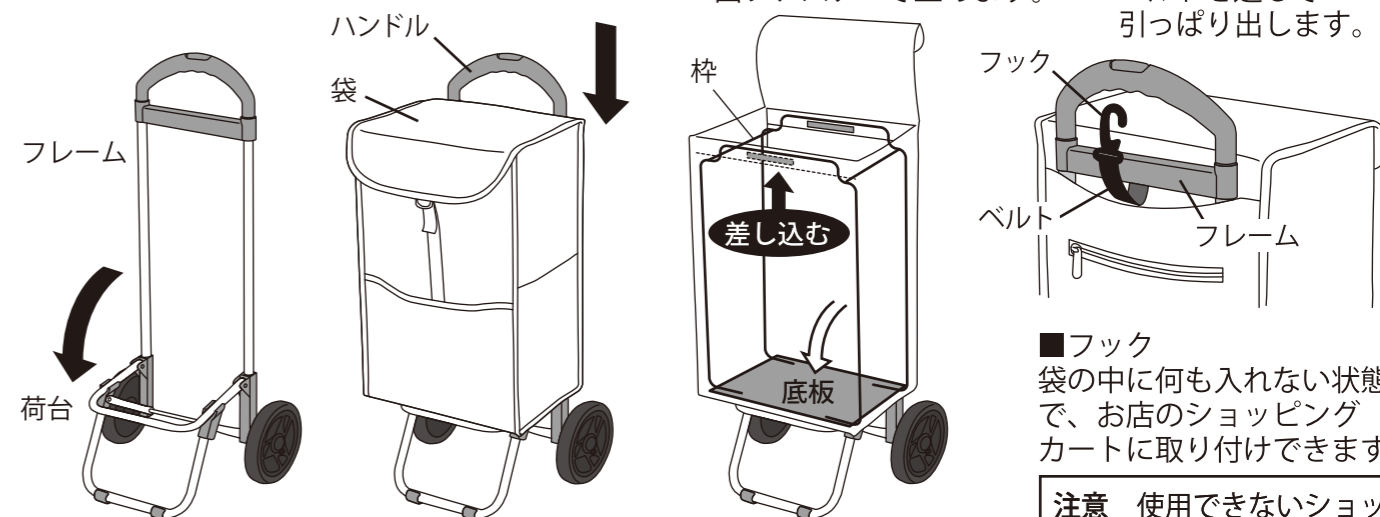

組み立て方

- ① フレームの荷台をおろします。
- ② 袋をハンドルの上から通します。
- ③ 底板を倒して底に敷き、枠を袋口に差し込み、面ファスナーで止めます。
- ④ 袋の後ろのフックはフレームの下からベルトを通して引っ張り出します。

■フック
袋の中に何も入れない状態で、お店のショッピングカートに取り付けできます。

タイヤの脱着

ツマミを中心に向かって引くとタイヤを軸から脱着できます。

ハンドルの高さ調整(3段階)

ボタンを押すと高さが調節できます。伸ばした状態でご使用ください。ハンドルが固定された事を確認してからご使用ください。

注意 使用できないショッピングカートもあります。必ず取り付ける箇所が重さに耐える事を確認してから使用してください。
袋の中に荷物が入った状態で使用しないでください。

主な仕様

本体寸法：W355×D310×H760/870/1015mm (袋寸法：W320×D220×H490mm) 本体重量：1.8kg 耐荷重：10kg まで
材質：フレーム/アルミニウム、ハンドル/PP、タイヤ/PE、ホイール/PP、袋生地：表/ポリエステル、裏/PE