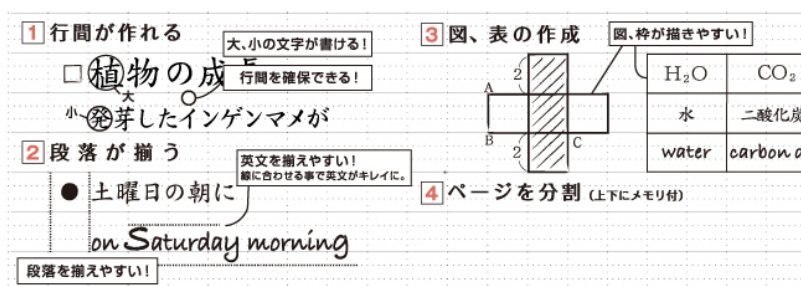

PEANUTS
© 2016 Peanuts Worldwide LLC
www.SNOOPY.co.jp

・「スヌーピーとなかまたち」のイラストを採用！男女問わず使用できる落ち着いたデザイン

「スイング・ロジカルWリングノート ピーナッツ」は、人気のキャラクター「スヌーピー」のイラストを使用した高機能ノートです。

スヌーピー扮する“フライング・エース”のイラストをデザインした3柄（レッド・ブルー・イエロー）と、“スヌーピーフレンズ”がテーマの3柄（グリーン・バイオレット・ライトブルー）の全6柄12品番です。

落ち着いた色合いとデザインですので、学習用のほか普段使いのノートとして男女問わず幅広い世代の方にお使い頂けます。表紙の扉紙（表紙と本文ページの間）や、裏表紙にもスヌーピーとなかまたちのイラストをあしらひ、スヌーピーの楽しい世界観を表現しています。表紙には丈夫なPPシートを使用していますので、持ち運びにも最適です。

裏表紙 イラストイメージ

PEANUTS®
© 2016 Peanuts Worldwide LLC
www.SNOOPY.co.jp

・書く時に手が当たりにくい！人気の「スイング・ロジカルWリングノート」

↑ロジカル野 記入イメージ↑

「スイング・ロジカルWリングノート」シリーズは、**筆記時に手があたりにくいセパレートリング**を採用していますので、ストレス無く書き込みができます。

また、ノート本文端の切り取り線でページをきれいにカットでき、メモ書きなど様々なシーンで活用できます。本文は、4つの特長（行間が作りやすい、段落が揃う、図や表の作成がしやすい、ページを分割できる）を持つロジカル野を採用しました。きれいに記入しやすく、あとで見やすくわかりやすいノートづくりをサポートします。