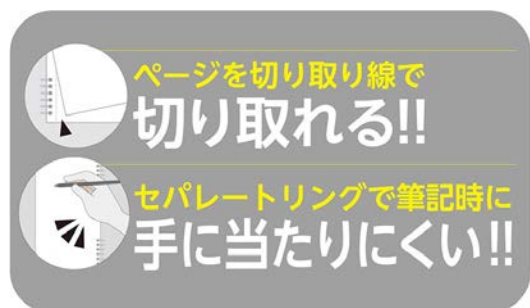

2016年2月29日

書く時に手があたりにくい「セパレートリング」を採用したWリングノート

「スイング・ロジカルWリングノート」シリーズにスヌーピーが新登場！

ナカバヤシ株式会社（本社：大阪市中央区、社長：辻村 肇）は、ピーナッツ・ワールドワイドLLC（米国ニューヨーク）とのライセンス契約のもと、世界中の幅広い世代に人気のキャラクター「スヌーピー」のイラストを使用した高機能ノート「スイング・ロジカルWリングノート ピーナッツ」を平成28年3月上旬より発売します。

PEANUTS
© 2016 Peanuts Worldwide LLC
www.SNOOPY.co.jp

・「スヌーピーとなかまたち」のイラストを採用！男女問わず使用できる落ち着いたデザイン

「スイング・ロジカルWリングノート ピーナッツ」は、人気のキャラクター「スヌーピー」のイラストを使用した高機能ノートです。

スヌーピー扮する“フライング・エース”のイラストをデザインした3柄（レッド・ブルー・イエロー）と、“スヌーピーフレンズ”がテーマの3柄（グリーン・バイオレット・ライトブルー）の全6柄12品番です。

落ち着いた色合いとデザインですので、学習用のほか普段使いのノートとして男女問わず幅広い世代の方にお使い頂けます。表紙の扉紙（表紙と本文ページの間）や、裏表紙にもスヌーピーとなかまたちのイラストをあしらひ、スヌーピーの楽しい世界観を表現しています。表紙には丈夫なPPシートを使用していますので、持ち運びにも最適です。

裏表紙 イラストイメージ

PEANUTS®
© 2016 Peanuts Worldwide LLC
www.SNOOPY.co.jp

・書く時に手が当たりにくい！人気の「スイング・ロジカルWリングノート」

↑ロジカル野 記入イメージ↑

「スイング・ロジカルWリングノート」シリーズは、**筆記時に手があたりにくいセパレートリング**を採用していますので、ストレス無く書き込みができます。

また、ノート本文端の切り取り線でページをきれいにカットでき、メモ書きなど様々なシーンで活用できます。本文は、4つの特長（行間が作りやすい、段落が揃う、図や表の作成がしやすい、ページを分割できる）を持つロジカル野を採用しました。きれいに記入しやすく、あとで見やすくわかりやすいノートづくりをサポートします。